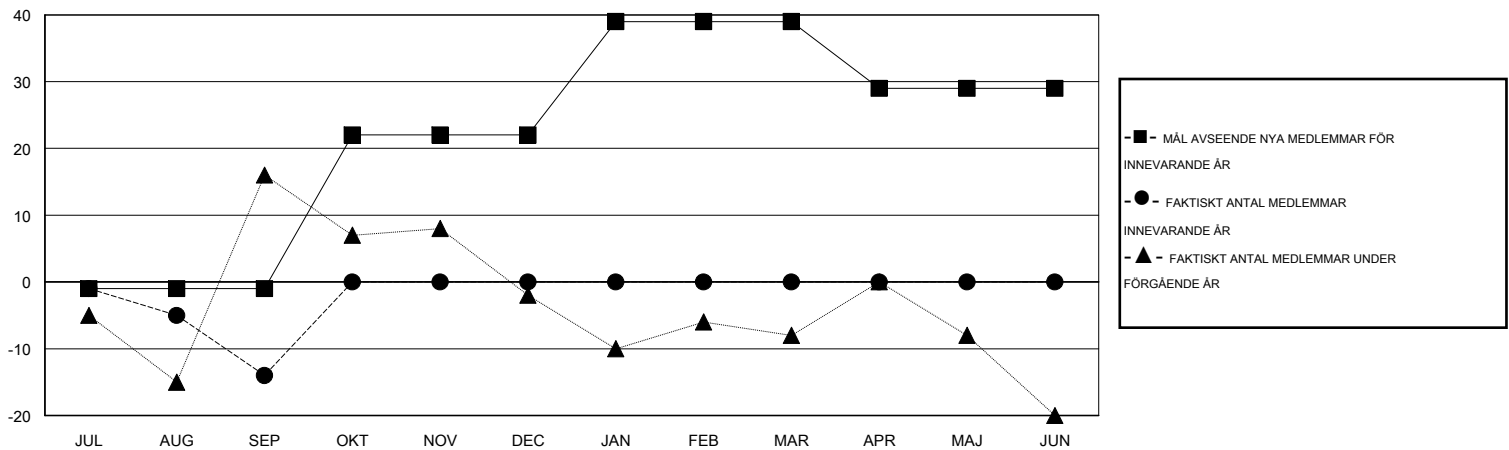

MONTHLY MEMBERSHIP PROGRESS REPORT

District 101 S

Results as of: 9/30/2015

GMT: Kenneth Persson

OMRÅDE SWEDEN

GMT KO 4

Klubbar					Medlemmar				
RESULTAT FÖR 2015-2016					RESULTAT FÖR 2015-2016				
KVARTAL	MÅL AVSEENDE NYA KLUBBAR	NYA KLUBBAR	AVFÖRDA KLUBBAR	NETTOTILLVÄX T/MINSKNING	KVARTAL	MÅL AVSEENDE NYA MEDLEMMAR	CHARTER OCH TILLAGDA NYA MEDLEMMAR	AVFÖRDA MEDLEMMAR	NETTOTILLVÄX T/MINSKNING
JUL/AUG/SEP	0	0	0	0	JUL/AUG/SEP	-1	16	30	-14
OKT/NOV/DEC	1	0	0	0	OKT/NOV/DEC	23	0	0	0
JAN/FEB/MAR	0	0	0	0	JAN/FEB/MAR	17	0	0	0
APR/MAJ/JUN	0	0	0	0	APR/MAJ/JUN	-10	0	0	0

MÅL OCH FAKTISKT ANTAL NYA KLUBBAR

MÅL OCH FAKTISKT ANTAL MEDLEMMAR

NEDLAGDA KLUBBAR: 0	10 CLUBS OF 50 TOG UPP EN ELLER FLER NYA MEDLEMMAR	KÖNSFÖRDELNING
		MAN 1,027 (76.64%)
		KVINNA 313 (23.36%)
AVFÖRDA MEDLEMMAR	KLICKA HÄR FÖR INFORMATION OM STATUS	FAMILJEMEDLEMMAR 120
AVLIDNA 2		HUVUDMAN I HUSHÄLLET 60
NEDLAGD KLUBB 0		INGEN HUVUDMAN I HUSHÄLLET 60
ÖVRIGA 28		
TOTAL 30		