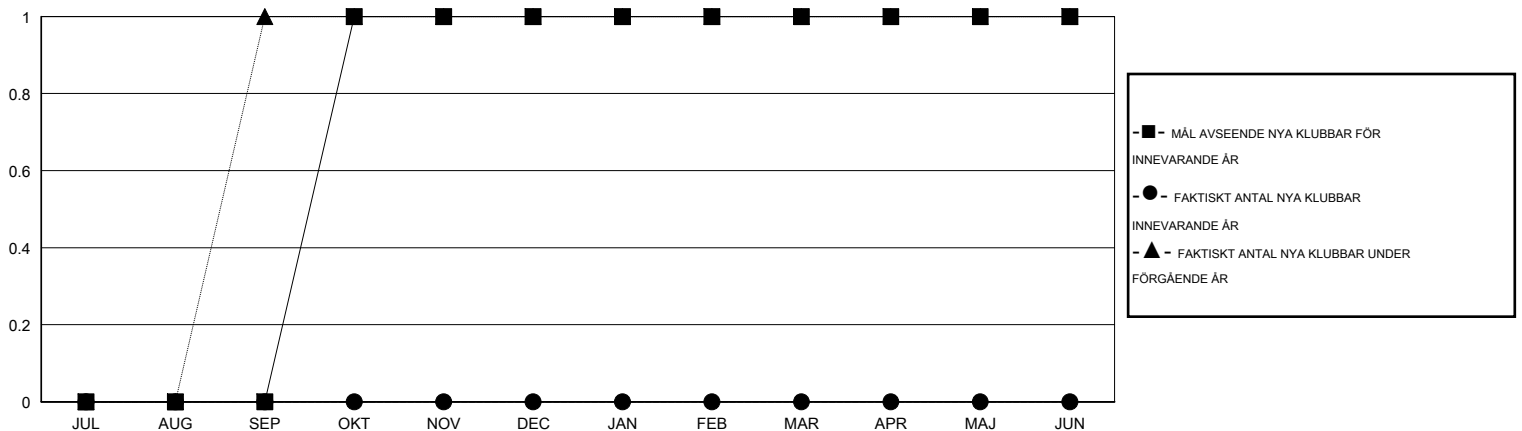

MONTHLY MEMBERSHIP PROGRESS REPORT

District 101 S

Results as of: 9/30/2015

GMT: Kenneth Persson

OMRÅDE SWEDEN

GMT KO 4

Klubbar					Medlemmar				
RESULTAT FÖR 2015-2016					RESULTAT FÖR 2015-2016				
KVARTAL	MÅL AVSEENDE NYA KLUBBAR	NYA KLUBBAR	AVFÖRDA KLUBBAR	NETTOTILLVÄX T/MINSKNING	KVARTAL	MÅL AVSEENDE NYA MEDLEMMAR	CHARTER OCH TILLAGDA NYA MEDLEMMAR	AVFÖRDA MEDLEMMAR	NETTOTILLVÄX T/MINSKNING
JUL/AUG/SEP	0	0	0	0	JUL/AUG/SEP	-1	16	30	-14
OKT/NOV/DEC	1	0	0	0	OKT/NOV/DEC	23	0	0	0
JAN/FEB/MAR	0	0	0	0	JAN/FEB/MAR	17	0	0	0
APR/MAJ/JUN	0	0	0	0	APR/MAJ/JUN	-10	0	0	0

MÅL OCH FAKTISKT ANTAL NYA KLUBBAR

MÅL OCH FAKTISKT ANTAL MEDLEMMAR

NEDLAGDA KLUBBAR: 0	10 CLUBS OF 50 TOG UPP EN ELLER FLER NYA MEDLEMMAR	KÖNSFÖRDELNING
		MAN 1,027 (76.64%)
		KVINNA 313 (23.36%)
AVFÖRDA MEDLEMMAR	KLICKA HÄR FÖR INFORMATION OM STATUS	FAMILJEMEDLEMMAR 120
AVLIDNA 2		HUVUDMAN I HUSHÄLLET 60
NEDLAGD KLUBB 0		INGEN HUVUDMAN I HUSHÄLLET 60
ÖVRIGA 28		
TOTAL 30		